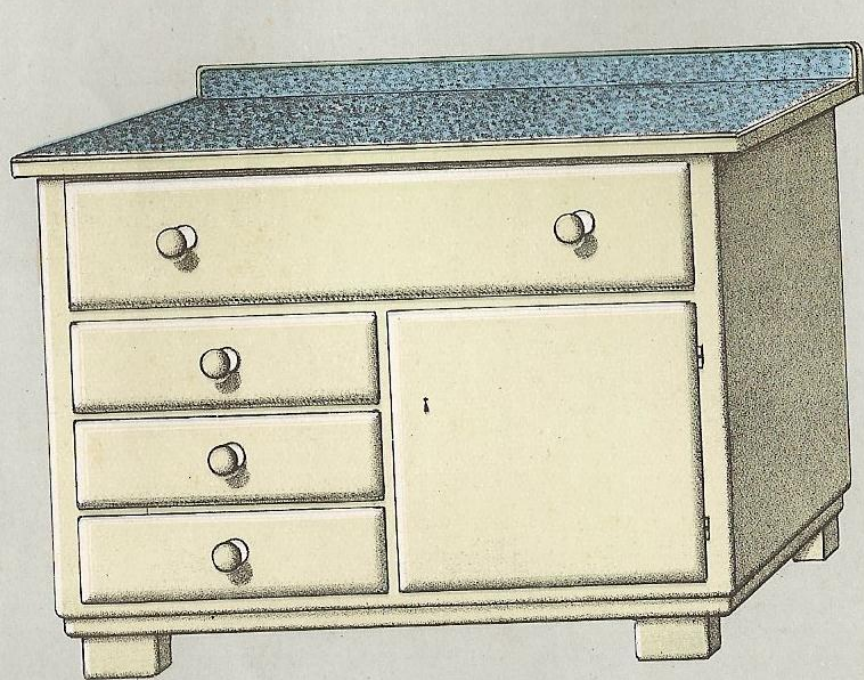

Nr. 5 Esstischform

Höhe 80 cm. Platte 108×70 cm
2 Spülbecken Emaile weiß
und Emaile-Brille weiß

Nr. 6 Schrankform
Höhe 85 cm. Platte 108×56 cm
Auszug mit Stützfüße
2 Spülbecken Emaille weiß
und Emaille-Brille weiß

Nr. 9 EBTischform
Höhe 80 cm, Platte 108×65 cm
mit Auszugplatte

Nr. 12 Schrankform

Höhe 85 cm. Platte 108×61 cm
Auszug ohne Füße
2 Spülbecken Emaille weiß
und Emaille-Brille weiß

Nr. 12b Schrankform

Höhe 85 cm. Platte 108×63 cm
Auszug ohne Füße
2 Spülbecken Emaile weiß
und Emaile-Brille weiß

Nr. 16 Esstischform

$\frac{2}{3}$ Platte fest, $\frac{1}{3}$ Platte abnehmbar D. R. G. a. g.
Naturlasiert, Emaille-Brille und Linoleum