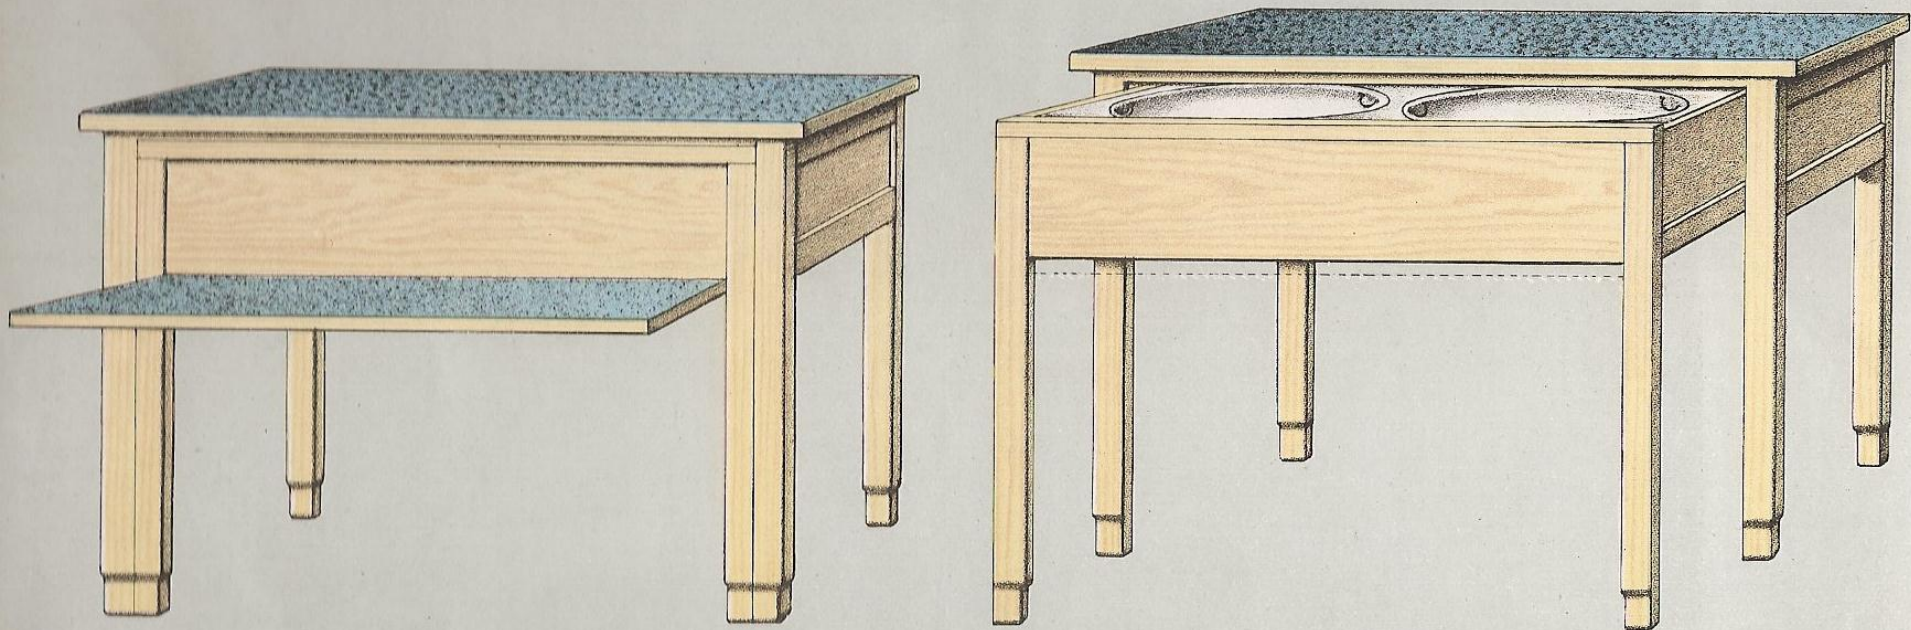

Nr. 5 Esstischform

Höhe 80 cm. Platte 108×70 cm
2 Spülbecken Emaile weiß
und Emaile-Brille weiß

Nr. 6 Schrankform
Höhe 85 cm. Platte 108×56 cm
Auszug mit Stützfüße
2 Spülbecken Emaille weiß
und Emaille-Brille weiß

Nr. 9 EBTischform
Höhe 80 cm, Platte 108×65 cm
mit Auszugplatte

Nr. 12 Schrankform

Höhe 85 cm. Platte 108×61 cm
Auszug ohne Füße
2 Spülbecken Emaille weiß
und Emaille-Brille weiß

Nr. 12b Schrankform

Höhe 85 cm. Platte 108×63 cm
Auszug ohne Füße
2 Spülbecken Emaile weiß
und Emaile-Brille weiß

Nr. 16 Esstischform

$\frac{2}{3}$ Platte fest, $\frac{1}{3}$ Platte abnehmbar D. R. G. a. g.
Naturlasiert, Emaille-Brille und Linoleum