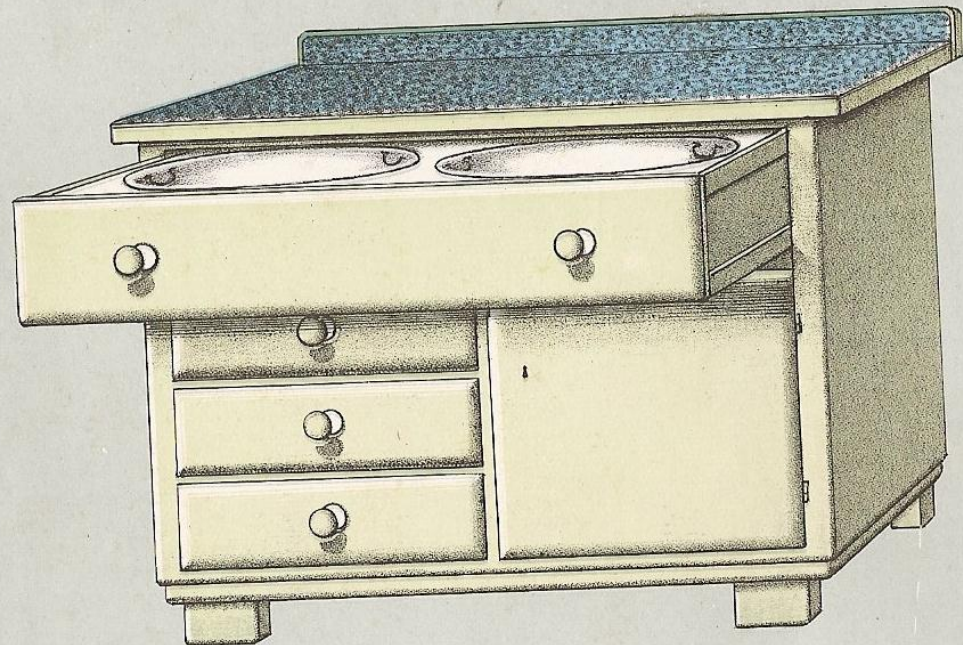

Nr. 5 Esstischform

Höhe 80 cm. Platte 108×70 cm
2 Spülbecken Emaile weiß
und Emaile-Brille weiß

Nr. 6 Schrankform
Höhe 85 cm. Platte 108×56 cm
Auszug mit Stützfüße
2 Spülbecken Emaille weiß
und Emaille-Brille weiß

Nr. 9 EBTischform
Höhe 80 cm, Platte 108×65 cm
mit Auszugplatte

Nr. 12 Schrankform

Höhe 85 cm. Platte 108×61 cm
Auszug ohne Füße
2 Spülbecken Emaille weiß
und Emaille-Brille weiß

Nr. 12b Schrankform

Höhe 85 cm. Platte 108×63 cm
Auszug ohne Füße
2 Spülbecken Emaile weiß
und Emaile-Brille weiß

Nr. 16 Esstischform

$\frac{2}{3}$ Platte fest, $\frac{1}{3}$ Platte abnehmbar D. R. G. a. g.
Naturlasiert, Emaille-Brille und Linoleum