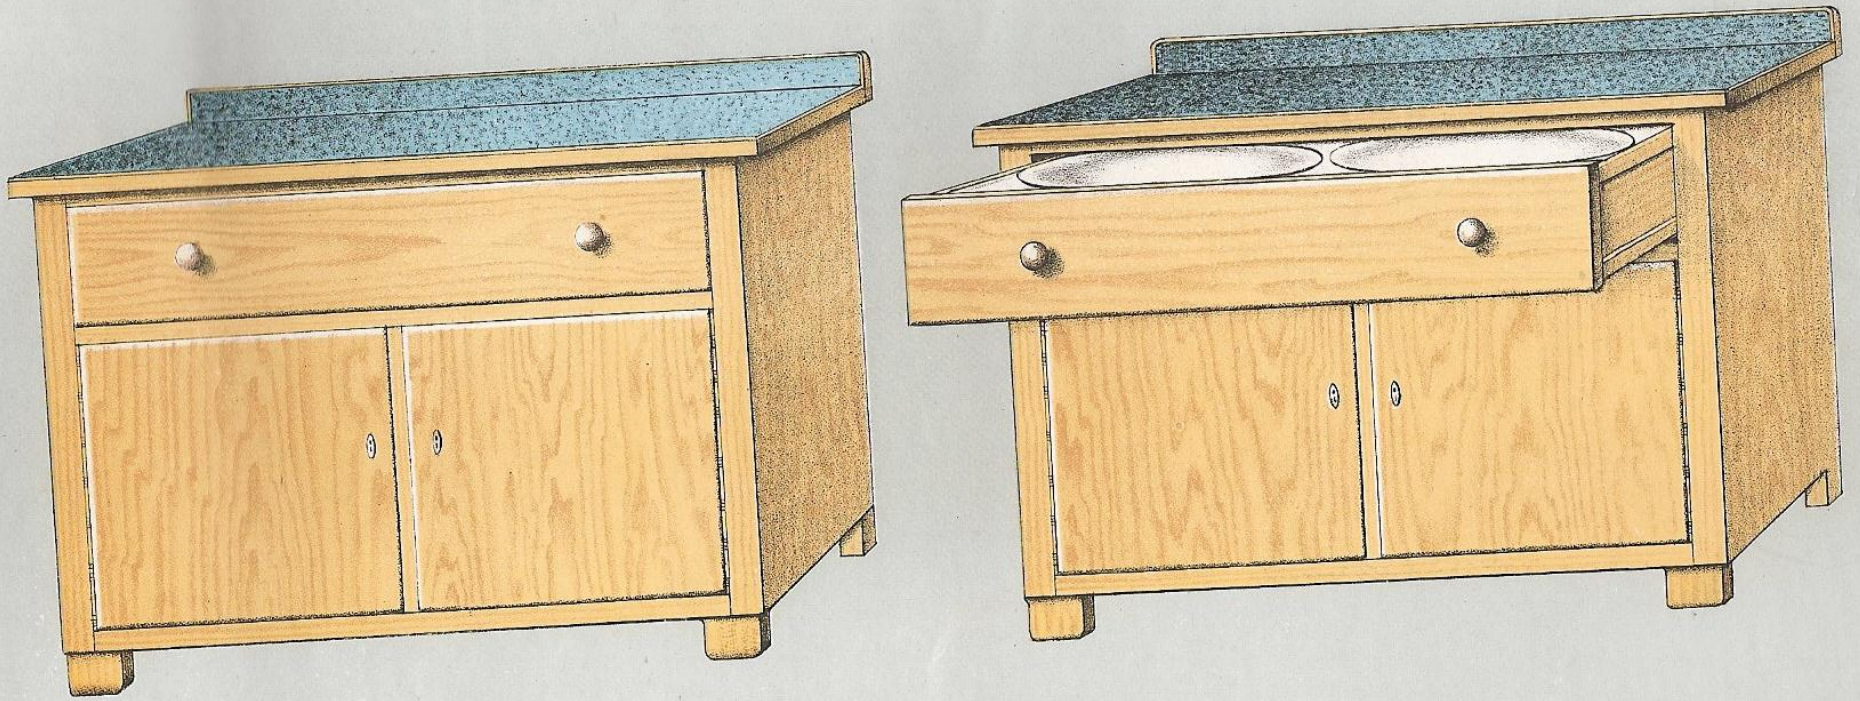

Nr. 5 Esstischform

Höhe 80 cm. Platte 108×70 cm
2 Spülbecken Emaile weiß
und Emaile-Brille weiß

Nr. 6 Schrankform
Höhe 85 cm. Platte 108×56 cm
Auszug mit Stützfüße
2 Spülbecken Emaille weiß
und Emaille-Brille weiß

Nr. 9 EBTischform
Höhe 80 cm, Platte 108×65 cm
mit Auszugplatte

Nr. 12 Schrankform

Höhe 85 cm. Platte 108×61 cm
Auszug ohne Füße
2 Spülbecken Emaille weiß
und Emaille-Brille weiß

Nr. 12b Schrankform

Höhe 85 cm. Platte 108×63 cm
Auszug ohne Füße
2 Spülbecken Emaile weiß
und Emaile-Brille weiß

Nr. 16 Esstischform

$\frac{2}{3}$ Platte fest, $\frac{1}{3}$ Platte abnehmbar D. R. G. a. g.
Naturlasiert, Emaille-Brille und Linoleum