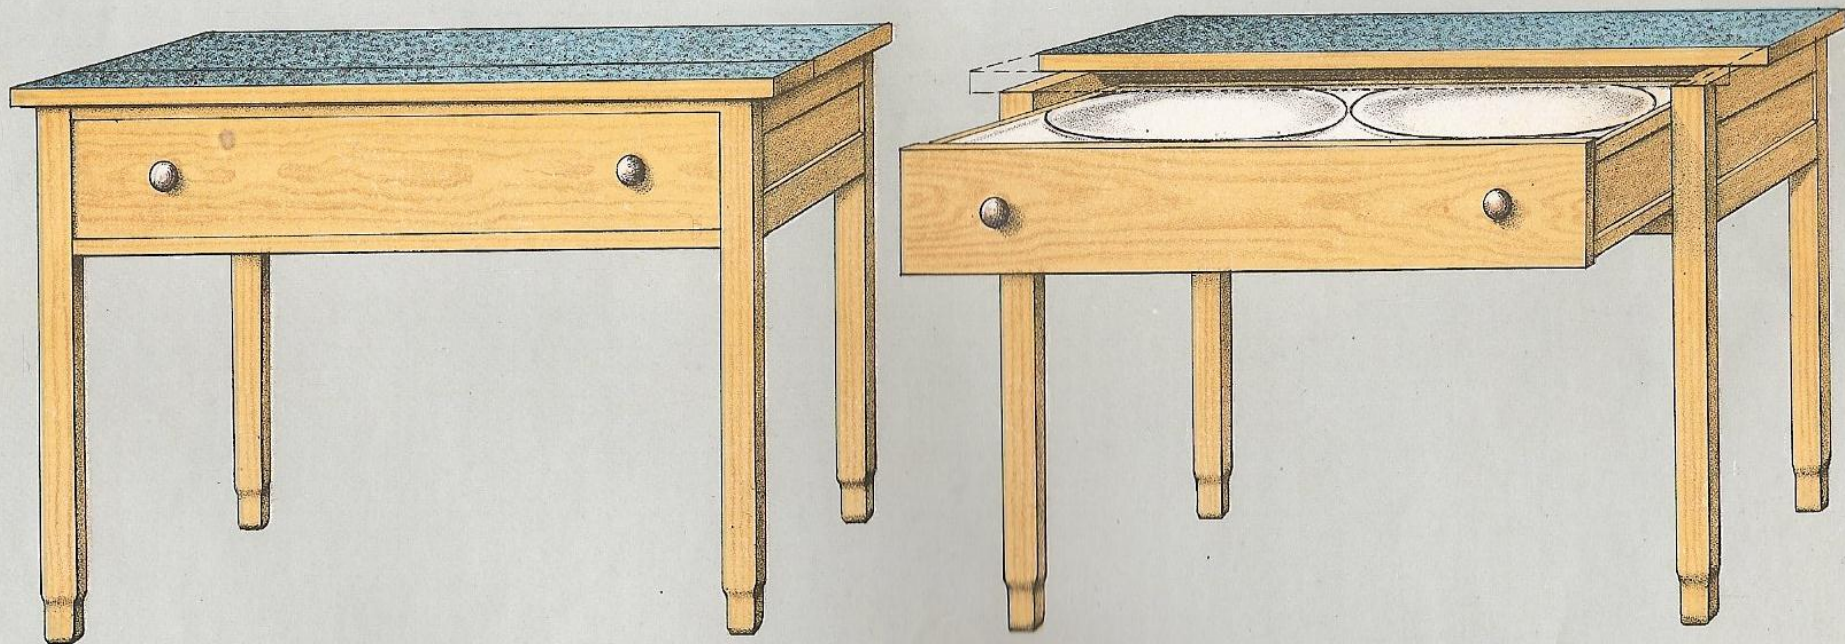

Nr. 5 Esstischform

Höhe 80 cm. Platte 108×70 cm
2 Spülbecken Emaile weiß
und Emaile-Brille weiß

Nr. 6 Schrankform
Höhe 85 cm. Platte 108×56 cm
Auszug mit Stützfüße
2 Spülbecken Emaille weiß
und Emaille-Brille weiß

Nr. 9 EBTischform
Höhe 80 cm, Platte 108×65 cm
mit Auszugplatte

Nr. 12 Schrankform

Höhe 85 cm. Platte 108×61 cm
Auszug ohne Füße
2 Spülbecken Emaille weiß
und Emaille-Brille weiß

Nr. 12b Schrankform

Höhe 85 cm. Platte 108×63 cm
Auszug ohne Füße
2 Spülbecken Emaile weiß
und Emaile-Brille weiß

Nr. 16 Esstischform

$\frac{2}{3}$ Platte fest, $\frac{1}{3}$ Platte abnehmbar D. R. G. a. g.
Naturlasiert, Emaille-Brille und Linoleum